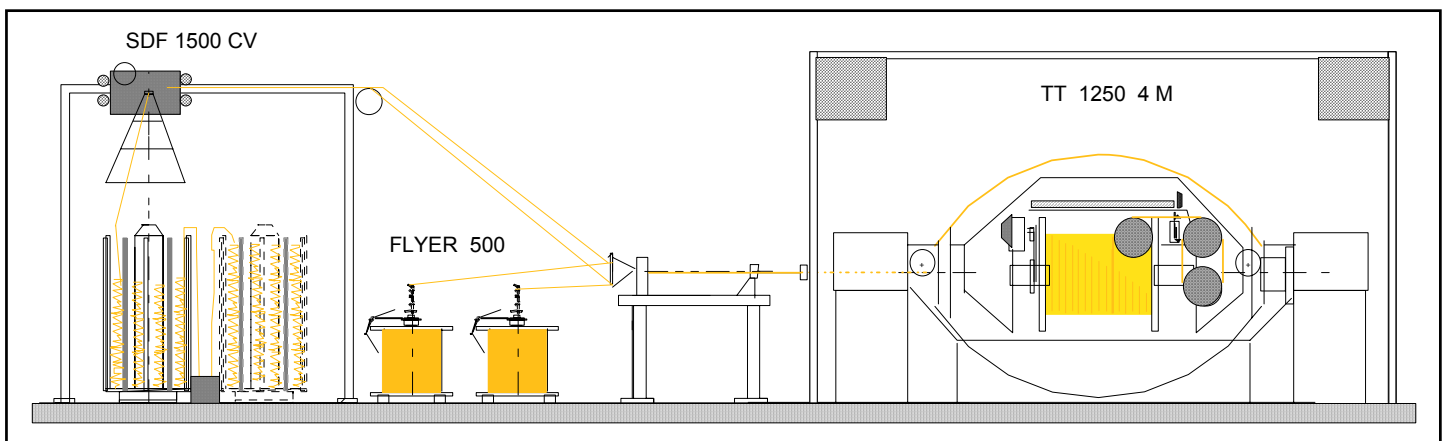

## PRODUITS

MONOFIL

min. 1.0 mm

max. 5.0 mm

## BOBINES

160 DIN

250 DIN

400 DIN

- VITESSE' MAX. 300 m/min.
- TENSION 1-20 daN (1-20 Kg.)
- LECTURE DU TIR SUR LE TABLEAU DE COMMANDE  
OU ON PEUT CHANGER LE TIR PAR UN POTENTIOMETRE